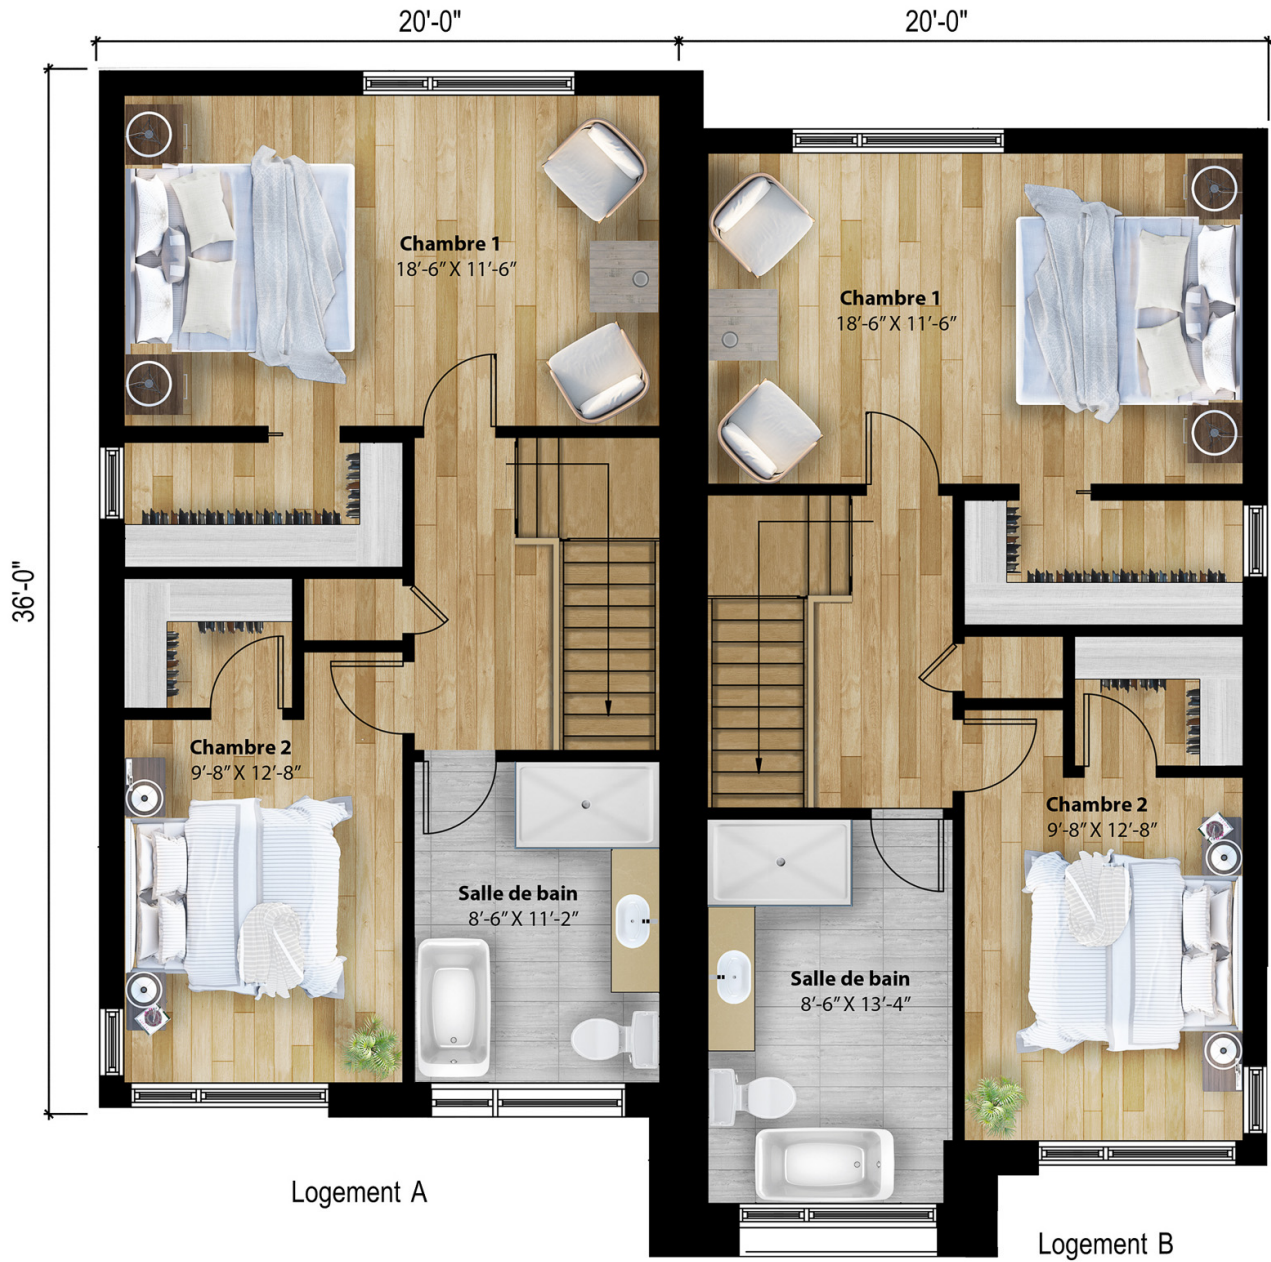

Nouveau modèle de maison jumelée au design audacieux qui charmera les amateurs d'architecture contemporaine. Au rez-de-chaussée, vous y retrouverez une vaste aire commune où se réunissent les pièces principales : salon, salle à manger et cuisine. Ainsi, la fenestration permettra de dégager facilement une luminosité abondante à travers tout l'étage. Vous pourrez apprécier la salle de lavage complète au rez-de-chaussée ou le garde-manger « walk-in » dans la cuisine. À l'étage portez une attention particulière à la douche aux dimensions exceptionnelle de 60"x36". * Faites vite, seulement quelques unités disponibles

Maison jumelée • Style contemporain

2 ou 3 chambres • 1 + 1 salles de bain • salon

RDC	721 pi ²
Étage	Log. A : 721 pi ² Log. B : 737 pi ²

ÉTAGE OPTION 3 CHAMBRES