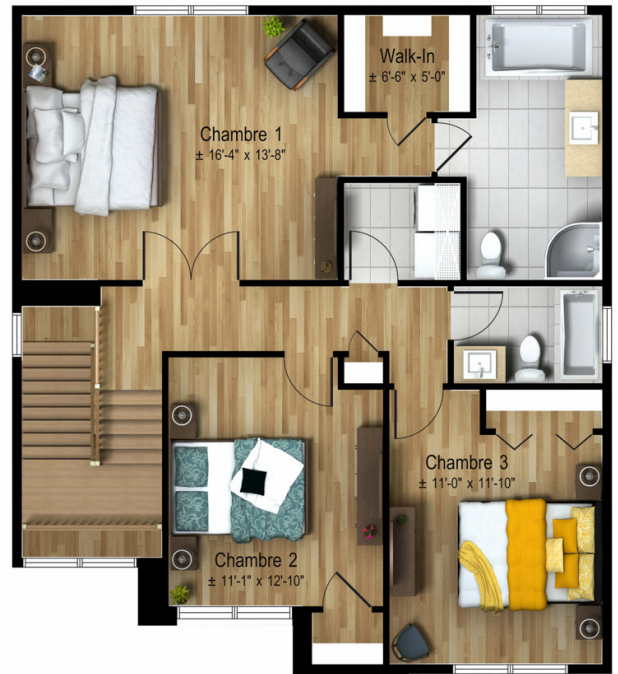

En mettant les pieds dans cette spacieuse maison neuve à étages (cottage), vous serez immédiatement impressionné par le vestibule d'une hauteur de 11 pieds. Les aires communes ouvertes au rez-de-chaussée permettent d'y vivre agréablement. De plus, les deux garages que comporte la maison feront plusieurs heureux. À l'étage, une salle de bain est exclusivement réservée aux maîtres de la maison, qui y auront accès par la grande chambre principale.

Maison à étages • Style contemporain

3 chambres • 2 + 1 salles de bain • salon

RDC	810 pi ²
Étage	994 pi ²
Garage	467 pi ²

REZ-DE-CHAUSSÉE

ÉTAGE