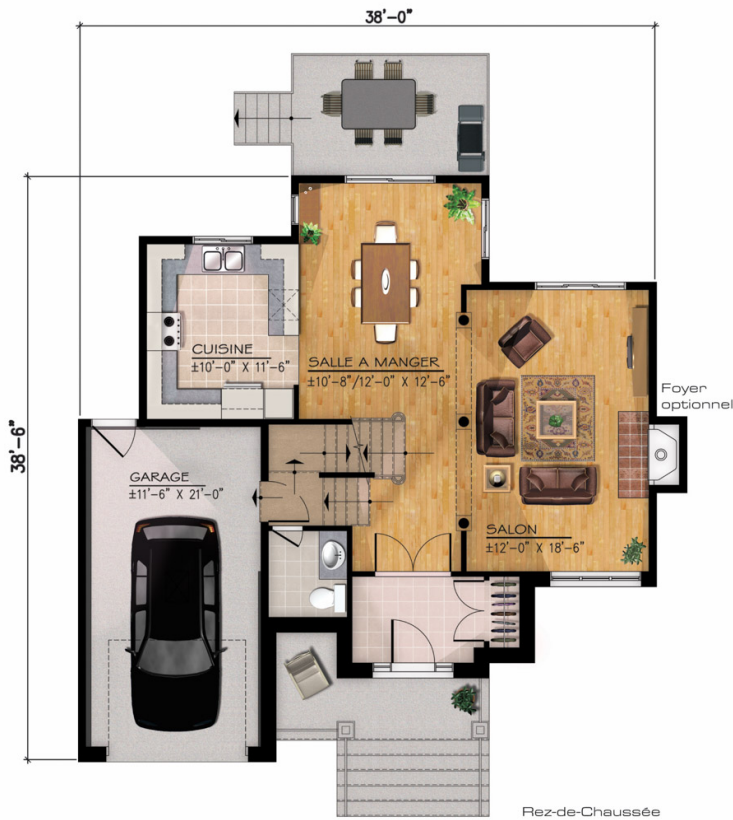

Sa cuisine fonctionnelle et sa salle à manger adjacente au salon offrent une grande convivialité. À l'étage, vous trouverez trois grandes chambres, dont celle des maîtres avec un grand «walk-in» ainsi qu'une salle de bain complète dotée d'un spacieux bain en coin. Au-dessus du garage une magnifique pièce pouvant servir de cinéma maison ou de salle familiale saura vous charmer.

---

Maison à étages • Style classique

---

3 chambres • 1 + 1 salles de bain • 2 salons

---

RDC	817 pi <sup>2</sup>
Étage	1082 pi <sup>2</sup>
Garage	275 pi <sup>2</sup>

---

1899 pi.ca  
176,42 m.c