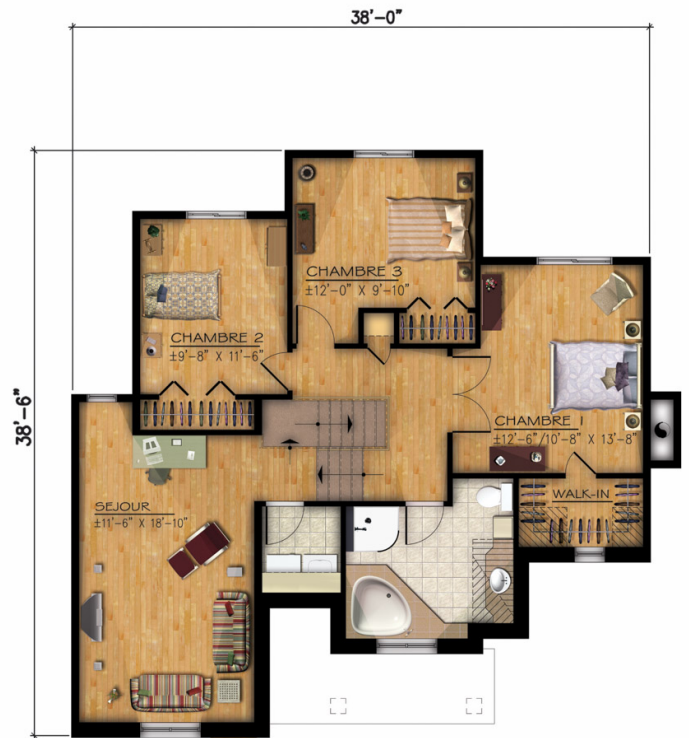

Sa cuisine fonctionnelle et sa salle à manger adjacente au salon offrent une grande convivialité. À l'étage, vous trouverez trois grandes chambres, dont celle des maîtres avec un grand «walk-in» ainsi qu'une salle de bain complète dotée d'un spacieux bain en coin. Au-dessus du garage une magnifique pièce pouvant servir de cinéma maison ou de salle familiale saura vous charmer.

---

Maison à étages • Style classique

---

3 chambres • 1 + 1 salles de bain • 2 salons

---

RDC	817 pi <sup>2</sup>
Étage	1082 pi <sup>2</sup>
Garage	275 pi <sup>2</sup>

---

1899 pi.ca  
176,42 m.c