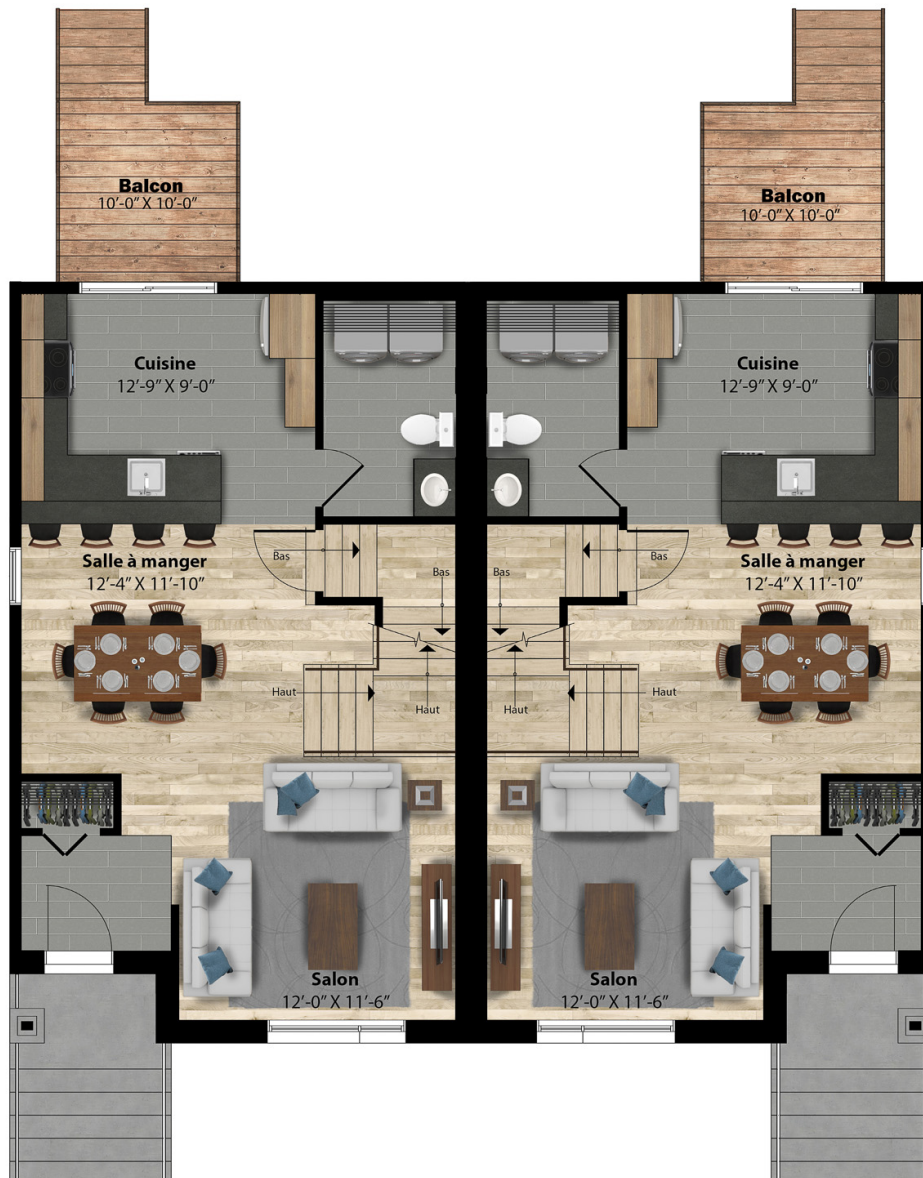

Ce joli modèle de maison jumelée aux lignes contemporaines vous charmera à coup sûr. L'aire ouverte offre un espace de vie vaste et aérée idéal pour les familles actives. De plus, le rez-de-chaussée compte une salle d'eau combinée à un coin buanderie. L'étage comporte 2 ou 3 chambres à coucher à personnaliser selon vos besoins ainsi qu'une salle de bain complète avec bain sur podium et douche séparée. Cette maison jumelée est le juste équilibre entre confort et fonctionnalité; chaque détail a été pensé pour votre bien-être.

---

Maison jumelée • Style contemporain

---

3 chambres • 1 + 1 salles de bain • salon

---

RDC	641 pi <sup>2</sup>
Étage	631 pi <sup>2</sup>

---

## ÉTAGE